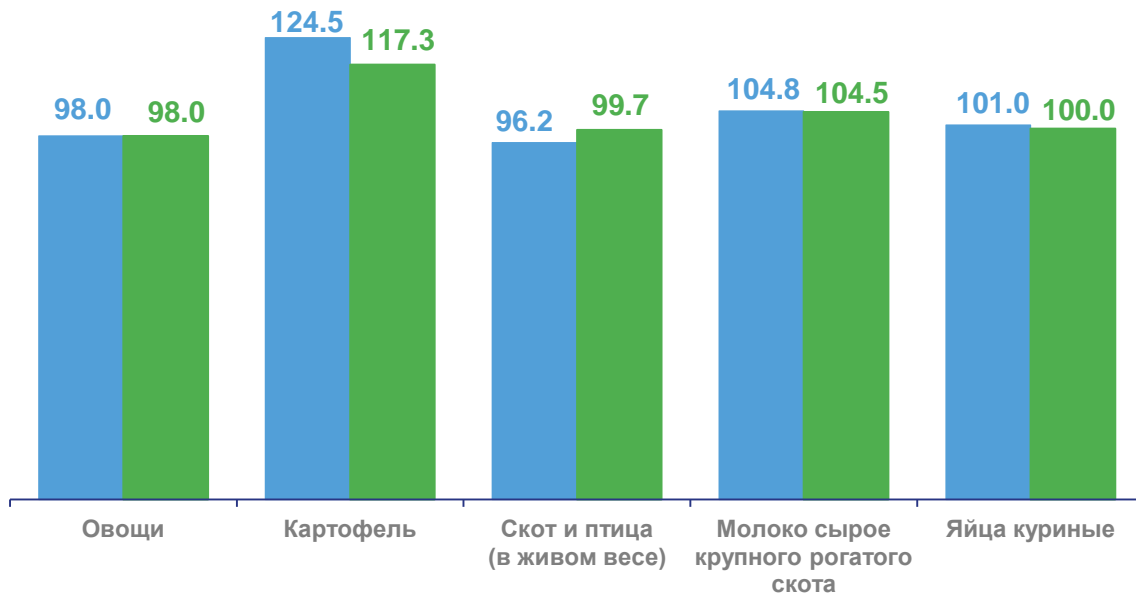

ИНДЕКСЫ ЦЕН ПРОИЗВОДИТЕЛЕЙ СЕЛЬСКОХОЗЯЙСТВЕННОЙ ПРОДУКЦИИ ПО САХАЛИНСКОЙ ОБЛАСТИ

апрель 2023г. в % к марту 2023 г.

101,2

Продукция сельского хозяйства, всего

101,0

Продукция растениеводства

101,3

Продукция животноводства

■ апрель 2022г. в % к декабрю 2021г. ■ апрель 2023г. в % к декабрю 2022г.